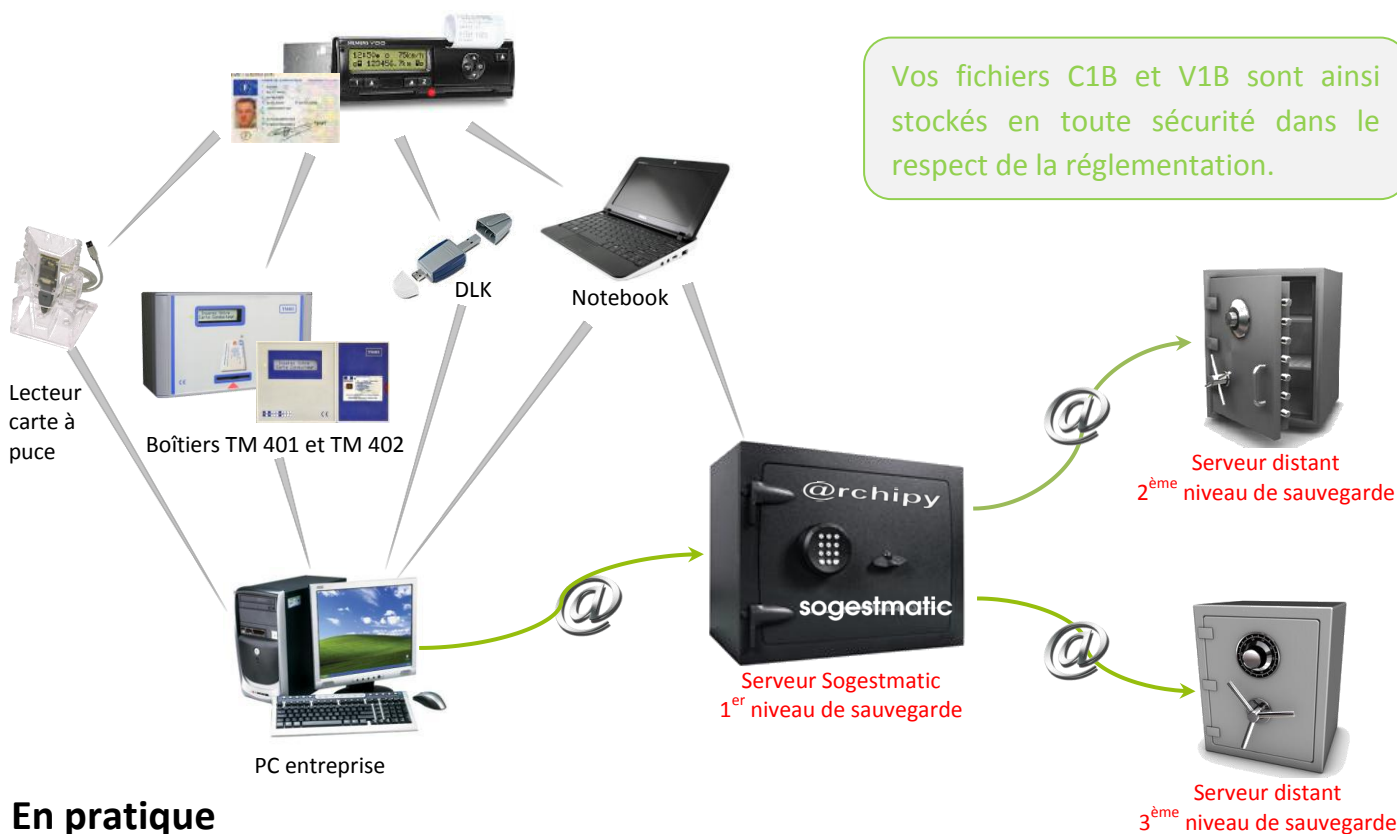

SAUVEPRO, confiez nous la sauvegarde de vos données légales

SAUVEPRO gère la sauvegarde de l'ensemble des données numériques de vos temps routiers, via une solution sécurisée, fiable et complètement transparente dans votre exploitation quotidienne.

Vos fichiers C1B et V1B sont ainsi stockés en toute sécurité dans le respect de la réglementation.

En pratique

- Vous collectez vos données chauffeurs et/ou véhicules.
- Grâce à une simple connexion internet et notre service Archipy, les données sont envoyées sur notre serveur.
- Un premier niveau de sauvegarde est effectué sur notre serveur.
- Un deuxième niveau de sauvegarde est effectué sur un serveur distant ultra sécurisé (salle anti intrusion, anti feu, vidéo surveillance, protection des serveurs par firewall, authentification biométrique, stockage en raid 5/6...).
- Un troisième niveau de sauvegarde est effectué sur un autre serveur distant possédant le même niveau de sécurité que le précédent, et situé sur un autre lieu géographique.
- Sur simple demande de votre part, les données vous sont restituées sur le support de votre choix : clé USB, CD-ROM, envoi par mail, FTP...

Nos matériels d'extraction des données numériques

Lecteur de carte à puce

Extraction des données numériques des cartes à puce

TM 401

Boîtier de collecte des données numériques carte à puce

TM 402

Boîtier mural extérieur de collecte des données numériques carte à puce

DownLoadKey Siemens VDO

Extraction du chronotachygraphe des données numériques véhicules / conducteurs

Notebook

Extraction directe du chronotachygraphe des données véhicules / conducteurs. En option, transmission vers Architac des données extraites via connexion 3 G